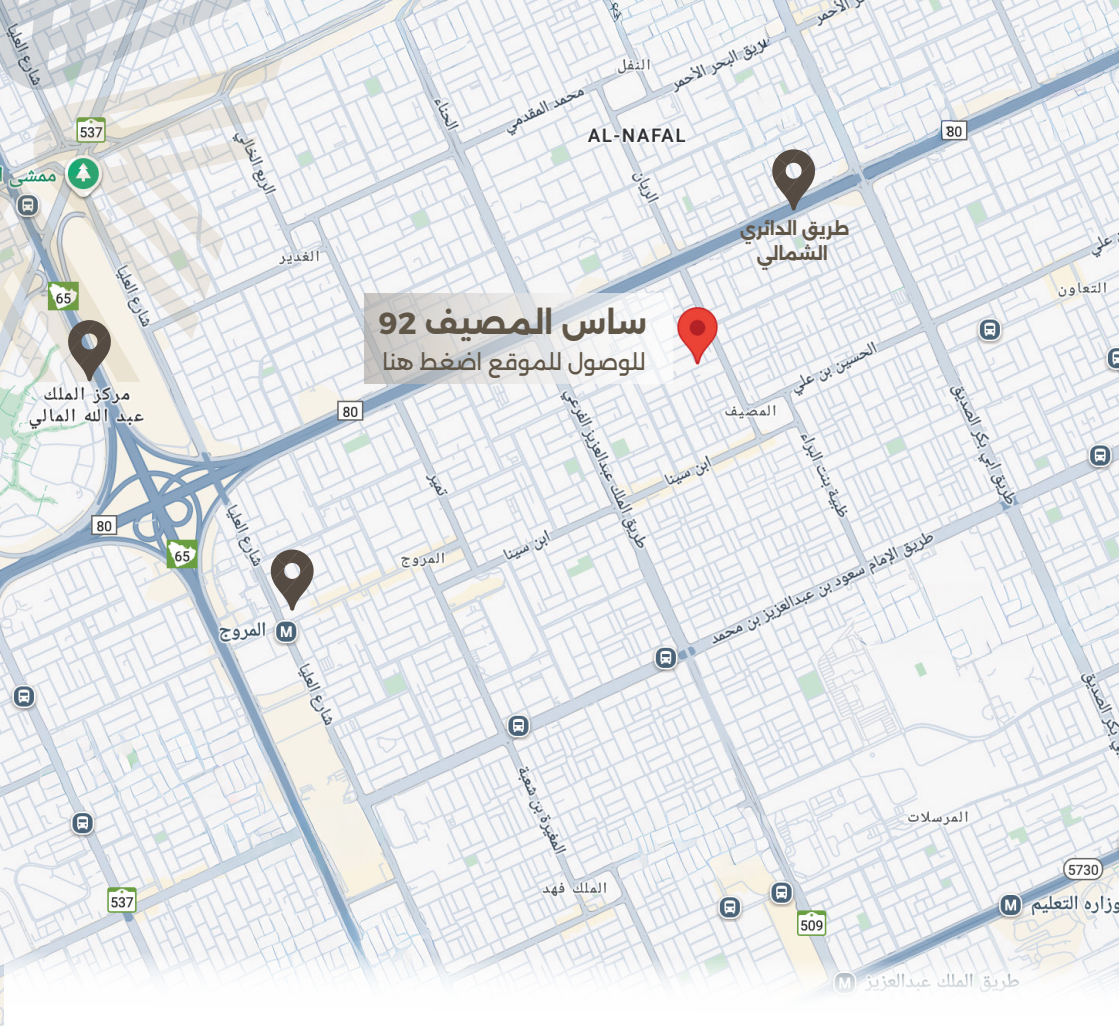

## أدوار سكنية + بينت هاوس

0507005069

0507009606

اضغط هنا للوصول إلى الصور والفيديو

التخيل  
مول  
10 دقائق

STC  
سكوير  
8 دقائق

طريق  
الدائري الشمالي  
2 دقيقة

محطة  
مترو  
8 دقائق

مركز  
الملك عبدالله المالي  
10 دقائق